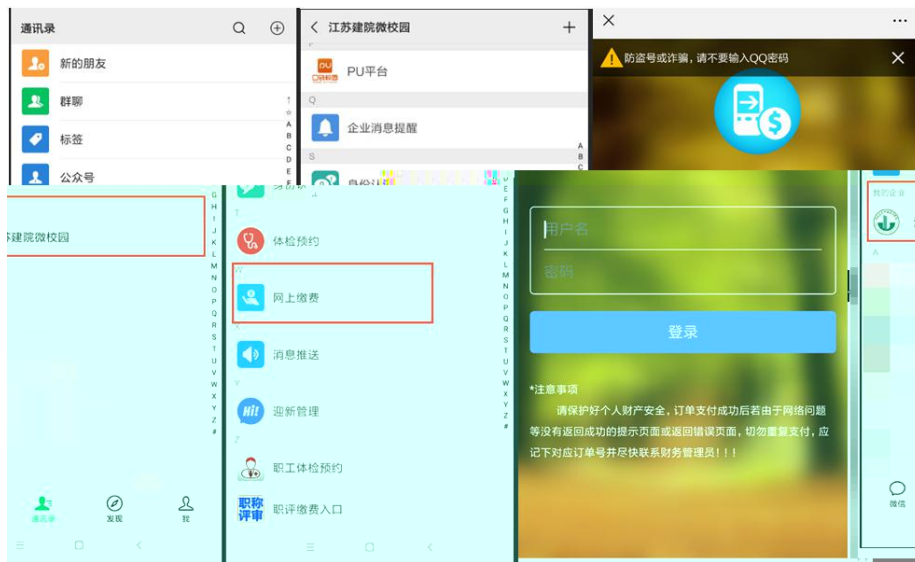

新 在完成 建 微校园 册后，打开微信 录， 入“ 建 微校
园”， 击“ 上 ”， 入 户名和密 后 。

户名：录取 书上 号；

初始密 ： 份 后六位。

： 份 号最后字母 X 大写，密 修改后与 密 一 。

核对 已 姓名、学号及学 关信息， 击右下 支付即可。